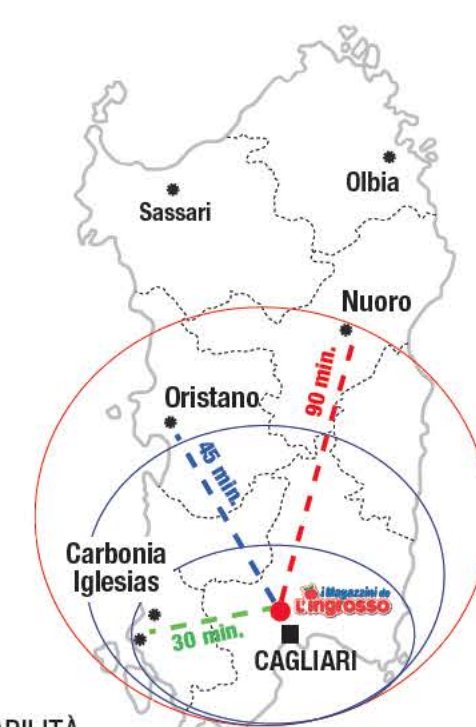

**Vendita • Stoccaggio • Trasformazione**

*...acquista da noi  
il magazzino  
per la tua  
soluzione*

**VIABILITÀ**

Il centro agroalimentare L'Ingresso è situato tra la SS 131 e la SS 130, in prossimità dello svincolo al km 12 sulla Carlo Felice, lungo la direttrice su cui si sono insediate medie e grandi strutture di vendita all'ingrosso e al dettaglio.

**PERCORRENZA IN AUTO DALL'INGROSSO**

OLBIA	250 Km	CAGLIARI	10 Km
SASSARI	200 Km	PORTO CANALE	11 Km
ORISTANO	80 Km		

**I PUNTI DI FORZA**

*I Magazzini de L'Ingresso* si rivolgono a coloro che intendono affrontare in maniera competitiva le nuove sfide imposte dal mercato europeo, oltre a essere un utile strumento per favorire l'ingresso in nuove nicchie di mercato. È pensato per tutti gli imprenditori, piccoli, medi e grandi che operano ai vari livelli della filiera agroalimentare della Sardegna. Sono disponibili magazzini per stoccaggio, trasformazione e vendita.